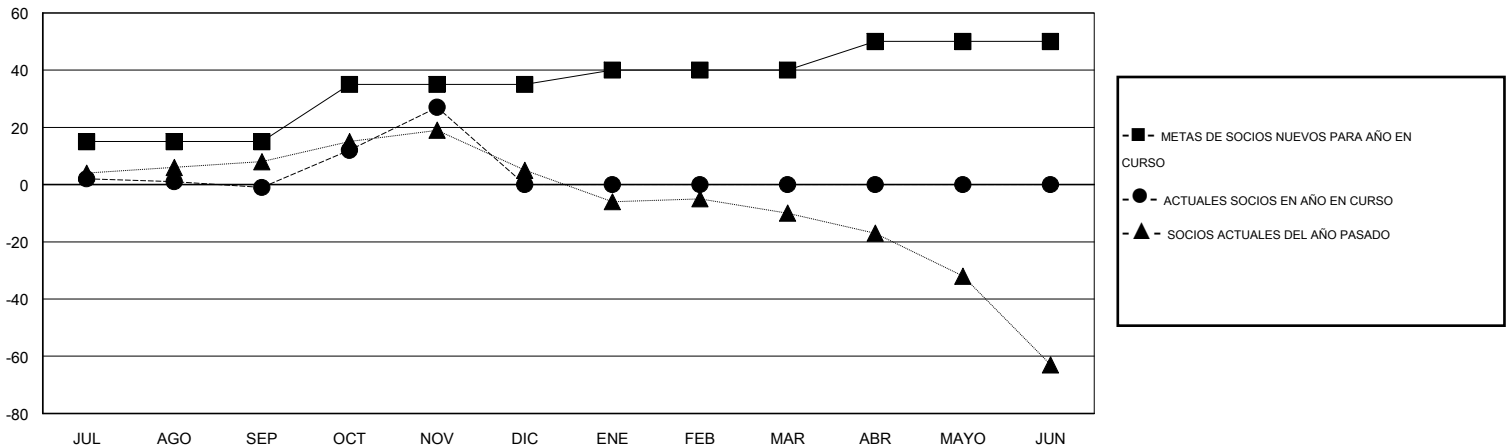

# MONTHLY MEMBERSHIP PROGRESS REPORT

District T 4

Results as of: 11/30/2016

GMT: Pedro Marrello

UBICACIÓN CHILE

GMT DE AE 3

Clubes					socios				
RESULTADOS DE 2016-2017					RESULTADOS DE 2016-2017				
TRIMESTRE	META DE CLUBES NUEVOS	NUEVOS CLUBES	CLUBES DADOS DE BAJA	GANANCIA/PÉRDIDA NETA	TRIMESTRE	META DE SOCIOS NUEVOS	SOCIOS FUNDADORES Y SOCIOS AÑADIDOS	SOCIOS DADOS DE BAJA	GANANCIA/PÉRDIDA NETA
JUL/AGO/SEP	0	0	0	0	JUL/AGO/SEP	15	29	30	-1
OCT/NOV/DIC	1	1	0	1	OCT/NOV/DIC	20	49	21	28
ENE/FEB/MAR	0	0	0	0	ENE/FEB/MAR	5	0	0	0
ABR/MAYO/JUN	1	0	0	0	ABR/MAYO/JUN	10	0	0	0

METAS Y CIFRA ACUMULATIVA DE CLUBES NUEVOS

METAS Y CIFRA ACUMULATIVA DE SOCIOS

CLUBES DADOS DE BAJA: 0	20 CLUBS OF 45 AÑADIERON 1 O MÁS SOCIOS NUEVOS	<u>DISTRIBUCIÓN POR SEXO</u>
		MASCULINO 628 (64.48%)
		FEMENINO 346 (35.52%)
<u>SOCIOS DADOS DE BAJA</u>	<a href="#">CLIC AQUÍ PARA DATOS DE SALUD DE CLUB</a>	SOCIOS EN UNIDAD FAMILIAR 364
FALLECIDOS 4		CABEZA DE FAMILIA 176
CLUB CANCELADO 0		NO ES CABEZA DE FAMILIA 188
OTRO 47		
<b>TOTAL 51</b>		