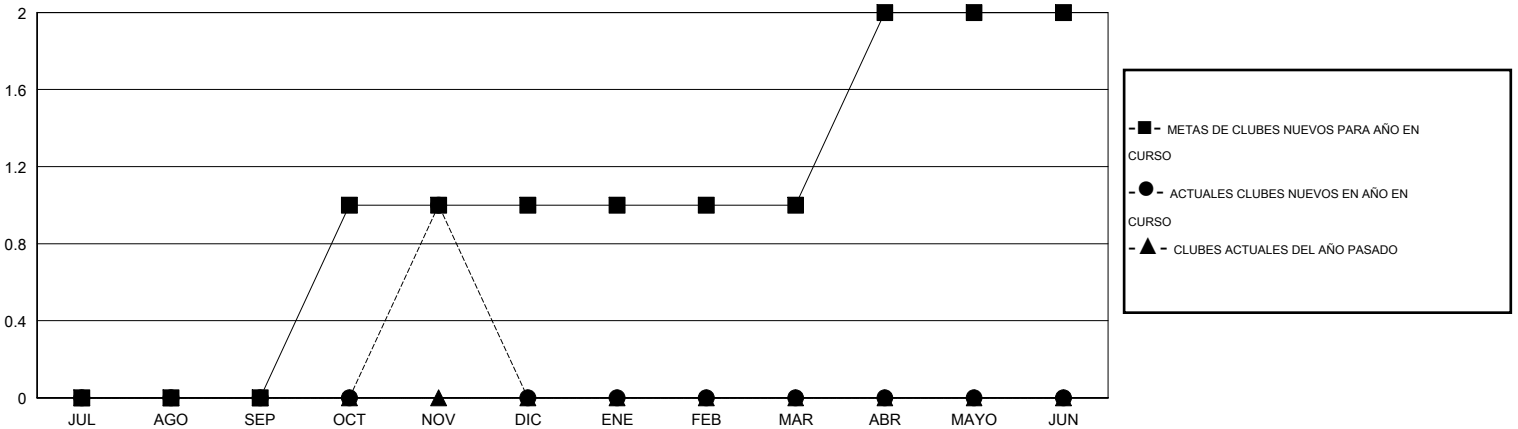

# MONTHLY MEMBERSHIP PROGRESS REPORT

District T 4

Results as of: 11/30/2016

GMT: Pedro Marrello

UBICACIÓN CHILE

GMT DE AE 3

Clubes					socios				
RESULTADOS DE 2016-2017					RESULTADOS DE 2016-2017				
TRIMESTRE	META DE CLUBES NUEVOS	NUEVOS CLUBES	CLUBES DADOS DE BAJA	GANANCIA/PÉRDIDA NETA	TRIMESTRE	META DE SOCIOS NUEVOS	SOCIOS FUNDADORES Y SOCIOS AÑADIDOS	SOCIOS DADOS DE BAJA	GANANCIA/PÉRDIDA NETA
JUL/AGO/SEP	0	0	0	0	JUL/AGO/SEP	15	29	30	-1
OCT/NOV/DIC	1	1	0	1	OCT/NOV/DIC	20	49	21	28
ENE/FEB/MAR	0	0	0	0	ENE/FEB/MAR	5	0	0	0
ABR/MAYO/JUN	1	0	0	0	ABR/MAYO/JUN	10	0	0	0

METAS Y CIFRA ACUMULATIVA DE CLUBES NUEVOS

METAS Y CIFRA ACUMULATIVA DE SOCIOS

CLUBES DADOS DE BAJA: 0	20 CLUBS OF 45 AÑADIERON 1 O MÁS SOCIOS NUEVOS	<u>DISTRIBUCIÓN POR SEXO</u>
		MASCULINO 628 (64.48%)
		FEMENINO 346 (35.52%)
<u>SOCIOS DADOS DE BAJA</u>	<a href="#">CLIC AQUÍ PARA DATOS DE SALUD DE CLUB</a>	SOCIOS EN UNIDAD FAMILIAR 364
FALLECIDOS 4		CABEZA DE FAMILIA 176
CLUB CANCELADO 0		NO ES CABEZA DE FAMILIA 188
OTRO 47		
<b>TOTAL 51</b>		